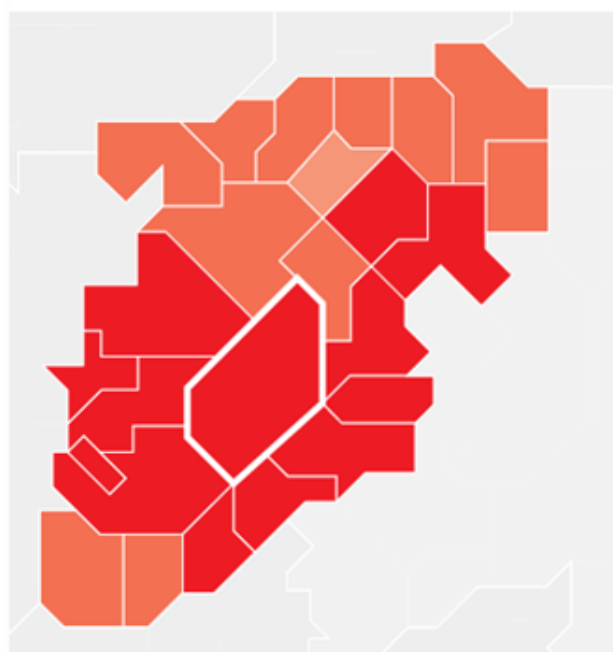

Secundário 9º ano

Todos os contextos

Todos os tipos

Viseu

Todas as disciplinas

Pesquisar por escola

Ver todo o país

Ver distrito

Ranking geral	Nome	Média	Ranking do sucesso
27.º	Colégio da Via-Sacra, Visu	4,01	28.º
66.º	Escola Secundária Alves Martins, Visu	3,66	360.º
112.º	Escola Básica Grão Vasco, Visu	3,44	494.º
147.º	Escola Básica Infante D. Henrique, Repeses, Visu	3,32	363.º
228.º	Escola Secundária Emídio Navarro, Visu	3,18	506.º
236.º	Escola Secundária Viriato, Abraveses, Visu	3,16	614.º
300.º	Escola Básica Dr. Azeredo Perdigão, Abraveses	3,11	861.º
303.º	Escola Básica D. Duarte, Vil de Soito	3,10	752.º
334.º	Escola Básica de Viso, Visu	3,08	744.º
405.º	Escola Básica n.º 3 de Mundão	3,01	1016.º
607.º	Escola Básica Integrada com Ensino Secundário Jean Piaget, Visu	2,85	1004.º
- (?)	Colégio da Imaculada Conceição, Visu	3,97	10.º
- (?)	Escola Básica D. Luís Loureiro, Silgueiros, Visu	2,62	176.º